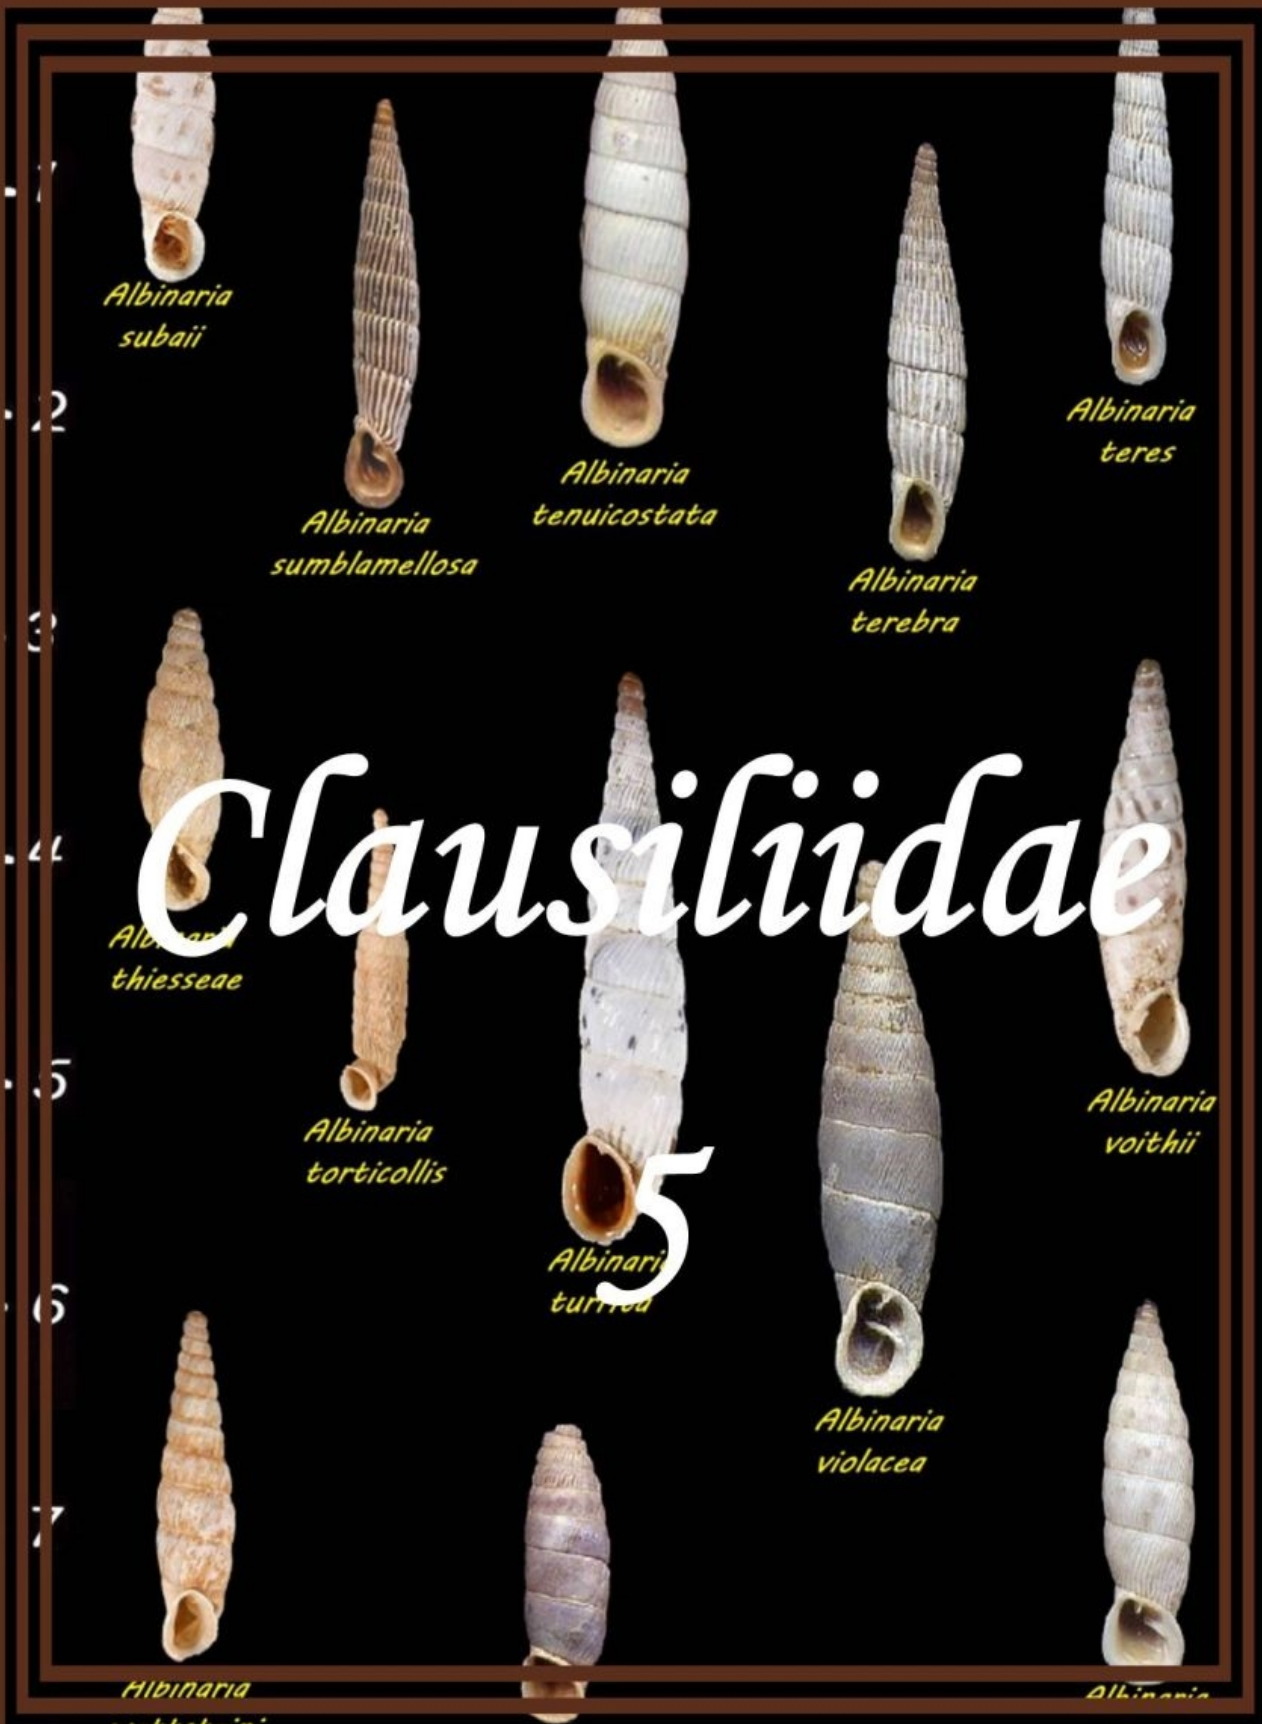

Σύντομος οδηγός των χερσαίων ειδών
μαλακίων της Ελλάδας

Simple Guide to the Land Mollusks
of Greece

Σύντομος οδηγός
των χερσαίων ειδών μαλακίων της
Ελλάδας

Clausiliidae
5

*Simple Guide
to the Land Mollusks of
Greece*